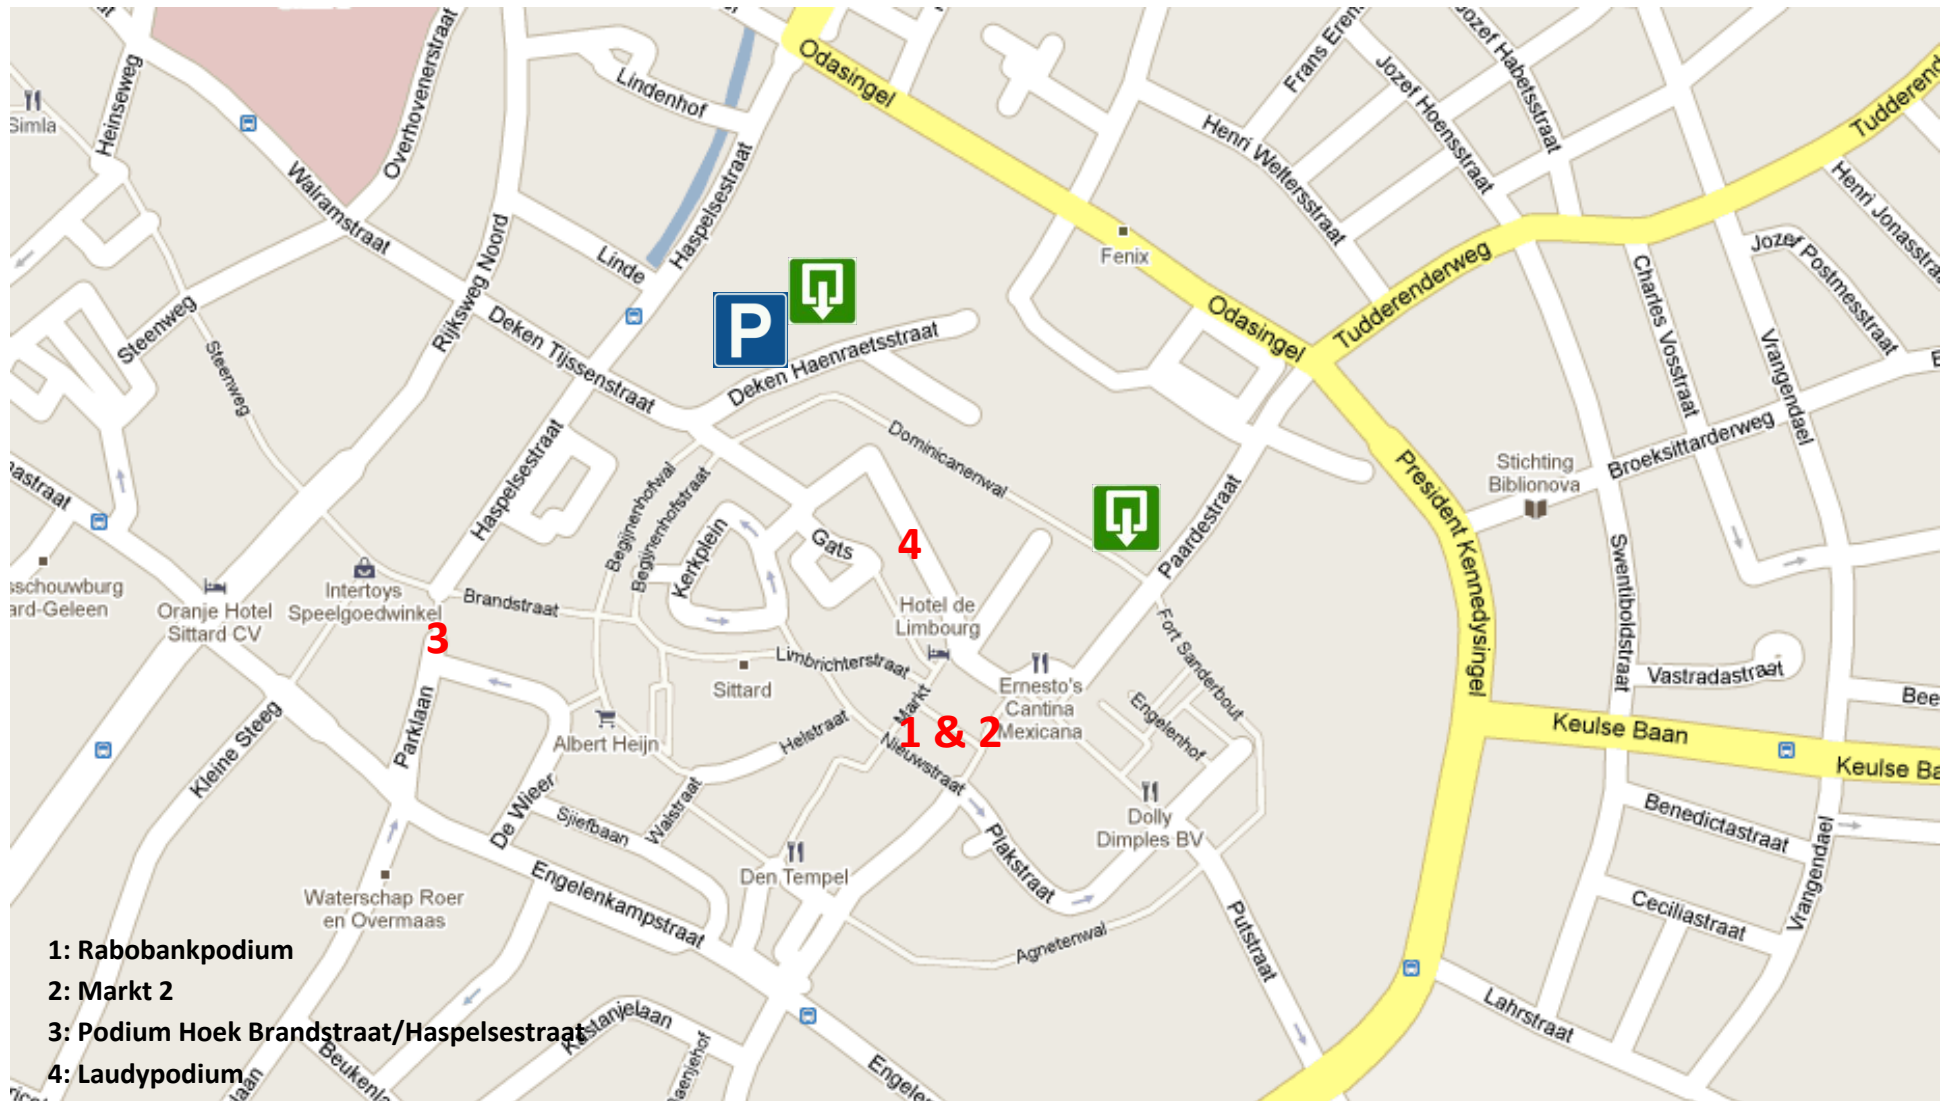

Plattegrond Centrum Sittard

- 1: Rabobankpodium
- 2: Markt 2
- 3: Podium Hoek Brandstraat/Haspelsestraat
- 4: Laudypodium

parkeergarage

Voetgangersuitgang parkeergarage